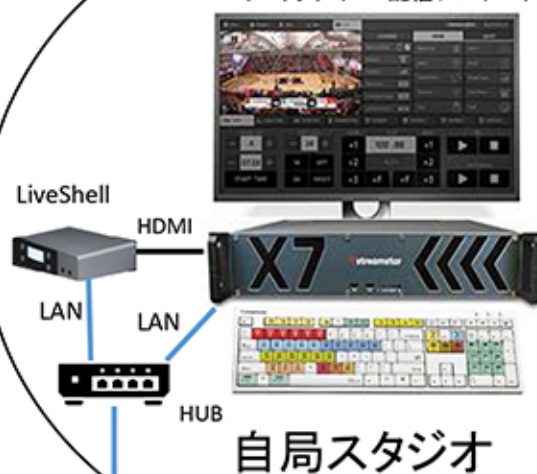

GY-HM250BBでスコア重畳(野球・サッカー)してYouTubeにLive配信するデモ。

◎HM250BBとPCだけで簡単にLive配信出来る事をアピール。

来場頂いたお客様のスマホで受信！
YouTubeでLive画像を確認して頂く

スタジアム

HM250BBからYouTubeに
動画をLive配信

PCのインターネット回線(LTE)を使用してカメラ
HM250BBを制御・スコア重畳の操作

撮影現場

streamstar
(スイッチャー・配信システム)

SDI

配信

GY-HC900CHのセールポイントである配信システムでビデオリターンとインターネットを使用したIPライブ伝送での中継イメージを店頭で体験して頂く。撮影現場・スタジオ・配信の3ゾーンに分けて展示することでお客様に分り易く説明する。