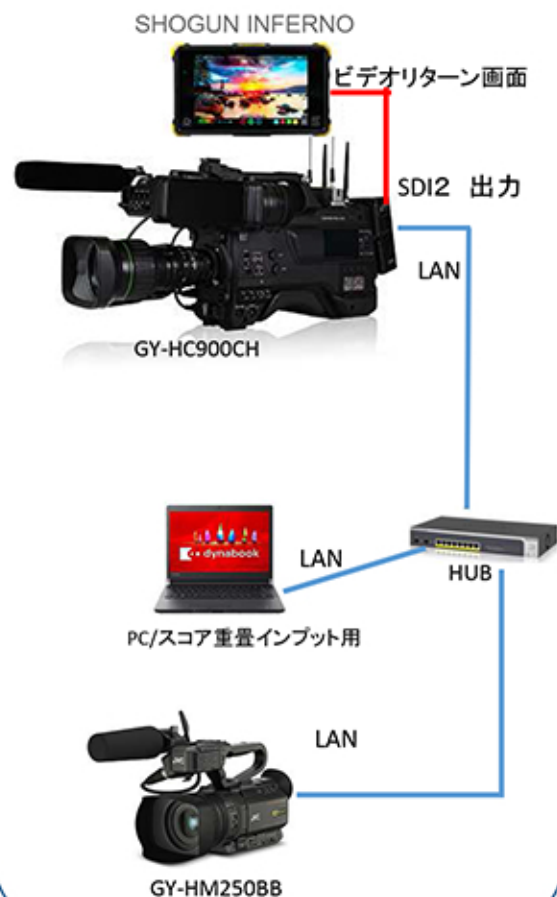

GY-HM250BBでスコア重畳(野球・サッカー)してYouTubeにLive配信するデモ。

◎HM250BBとPCだけで簡単にLive配信出来る事をアピール。

来場頂いたお客様のスマホで受信！
YouTubeでLive画像を確認して頂く

スタジアム

HM250BBからYouTubeに
動画をLive配信

PCのインターネット回線(LTE)を使用してカメラ
HM250BBを制御・スコア重畳の操作

撮影現場

streamstar
(スイッチャー・配信システム)

SDI

配信

GY-HC900CHのセールポイントである配信システムでビデオリターンとインターネットを使用したIPライブ伝送での中継イメージを店頭で体験して頂く。撮影現場・スタジオ・配信の3ゾーンに分けて展示することでお客様に分り易く説明する。